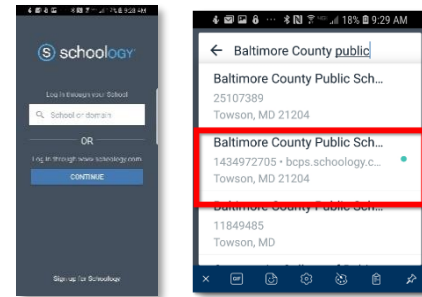

第二步

在 *Log in Through Your School*（通过学校登录）框中输入 **Baltimore County Public Schools**（巴尔的摩郡公立学校），然后单击 **Continue**（继续）。

您将看到 Baltimore County Public Schools 的三个选项。请选择右侧有 **绿点** 标记的选项

第三步

用您的 BCPS One 帐户和密码登录。

如何使用学习管理系统 Schoology 的 Mobile App (移动应用软件)

Schoology 的 mobile app 让用户可以随时随地访问 Schoology。

该 mobile app 可以安装在 Android 和 iOS 设备上，以使用户能够方便快捷地使用 Schoology 的多项功能。

适用于 Android 设备的 Schoology Mobile App

第一步

从 Google Play Store(谷歌应用商店)搜索并下载 Schoology。

第二步

在 *Log in Through Your School (通过学校登录)* 框中输入 **Baltimore County Public Schools** (巴尔的摩郡公立学校)，然后单击 **Continue** (继续)。

您将看到 Baltimore County Public Schools 的三个选项。请选择右侧有 **绿点** 标记的选项

第三步

用您的 BCPS One 帐户和密码登录。