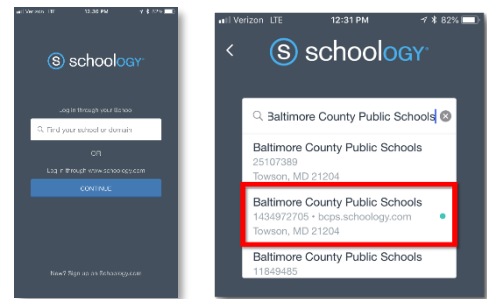

如何使用学习管理系统 Schoology 的 Mobile App（移动应用程序）

Schoology 的 mobile app 让用户可以随时随地访问 Schoology。

该 mobile app 可以安装在 Android 和 iOS 设备上，以使用户能够方便快捷地使用 Schoology 的多项功能。

适用于 iOS 设备的 Schoology Mobile App

第一步

从 App Store(应用商店)搜索并下载 Schoology。

第二步

在 *Log in Through Your School*（通过学校登录）框中输入 **Baltimore County Public Schools**（巴尔的摩郡公立学校），然后单击 **Continue**（继续）。

您将看到 Baltimore County Public Schools 的三个选项。请选择右侧有 **绿点** 标记的选项

第三步

用您的 BCPS One 帐户和密码登录。