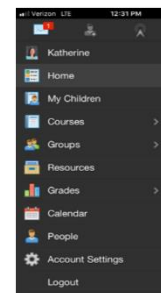

第二步

在 *Log in Through Your School*（通过学校登录）框中输入 **Baltimore County Public Schools**（巴尔的摩郡公立学校），然后单击 **Continue**（继续）。

您将看到 Baltimore County Public Schools 的三个选项。请选择右侧有 **绿点** 标记的选项

第三步

用您的 BCPS One 帐户和密码登录。

第四步

现在您就可以从 Schoology App 上访问您的 BCPS Schoology 帐户。很多 Schoology 功能，诸如 **Messages**（消息），**Notifications**（通知），**Student Activity**（学生活动），**Courses**（课程），**Groups**（小组），**Resources**（资源），and **Grades**（成绩）都可以通过菜单图标访问。