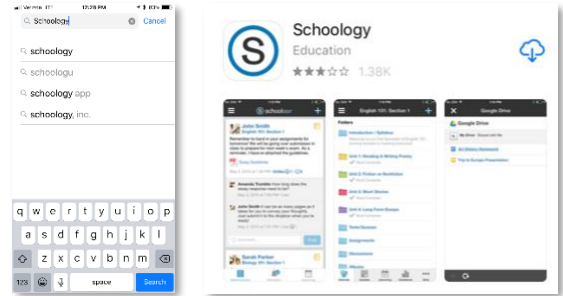

如何使用学习管理系统 Schoology 的 Mobile App（移动应用程序）

Schoology 的 mobile app 让用户可以随时随地访问 Schoology。

该 mobile app 可以安装在 Android 和 iOS 设备上，以使用户能够方便快捷地使用 Schoology 的多项功能。

适用于 iOS 设备的 Schoology Mobile App

第一步

从 App Store(应用商店)搜索并下载 Schoology。

第二步

在 *Log in Through Your School*（通过学校登录）框中输入 **Baltimore County Public Schools**（巴尔的摩郡公立学校），然后单击 **Continue**（继续）。

您将看到 Baltimore County Public Schools 的三个选项。请选择右侧有 **绿点** 标记的选项

第三步

用您的 BCPS One 帐户和密码登录。