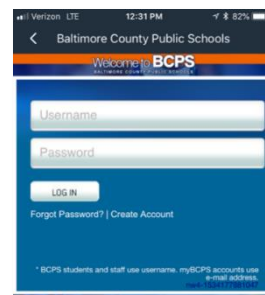

第二步

在 *Log in Through Your School*（通过学校登录）框中输入 **Baltimore County Public Schools**（巴尔的摩郡公立学校），然后单击 **Continue**（继续）。

您将看到 Baltimore County Public Schools 的三个选项。请选择右侧有 **绿点** 标记的选项

第三步

用您的 BCPS One 帐户和密码登录。